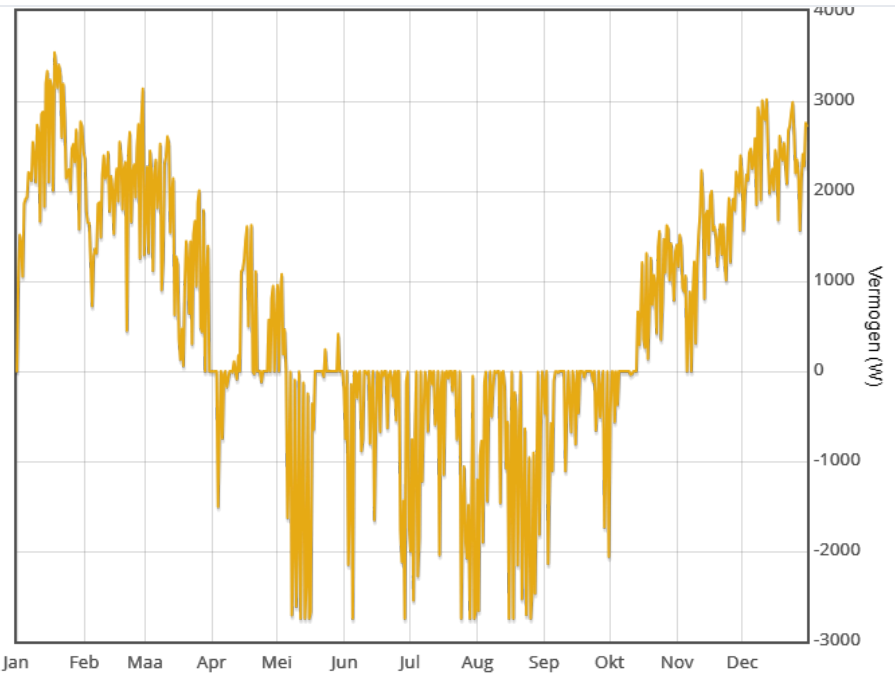

%

Max. rendement WTW
 %

Min. luchtdebiet
 m³/h

Max. luchtdebiet
 m³/h

Ventileren buiten gebruikstijden

Zomernachtventilatie

Actieve koeling

nachtverlaging

Installaties

SCOP verwarmen
 [-]

SCOP koelen
 [-]

PCM & Klimaatsysteem

Klimaatsysteem

► Details...

Weerdata

Weer Dataset

Dynamische berekening (Kies "uit" voor transmissieberekening)

Stedelijke oververhitting
 °C

Buitemtemperatuur voor transmissieberekening
 °C

Oppervlak ramen op het zuiden
 %

Oppervlak ramen op het oosten
 %

Oppervlak ramen op het westen
 %

Beglazing

Zonwering buiten

Datapunten

Bereik

Overige