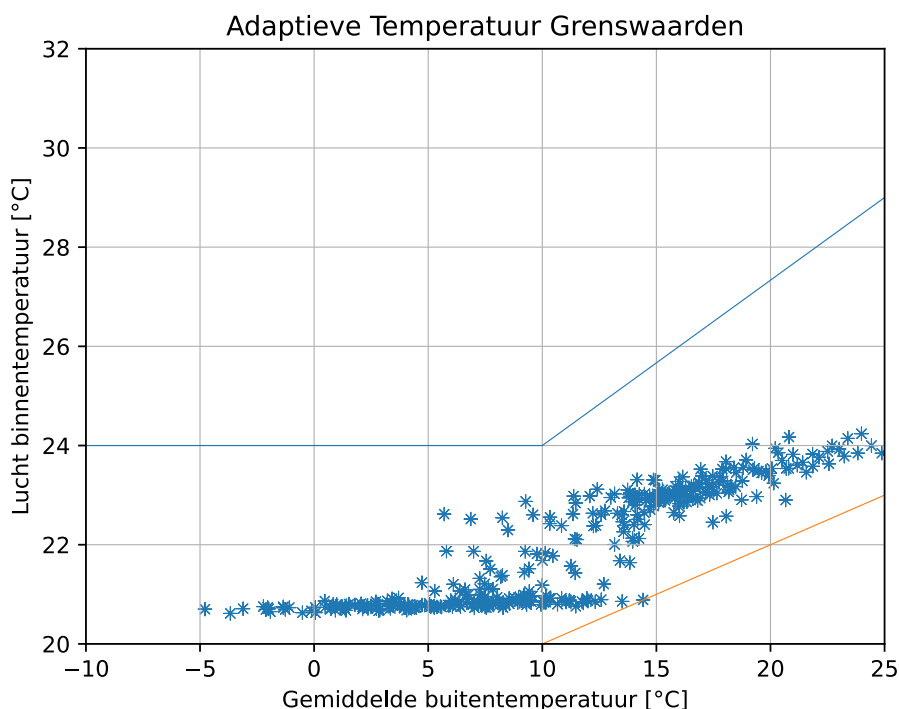

Invoer

Project Naam

Link Delen

► Opties...

Oppervlaktes

Gebruiksoppervlakte (GBO) m²

Oppervlak muur m²

Aandeel muur grenzend aan buitenomgeving %

Oppervlak plafond m²

Oppervlak vloer m²

Oppervlak glas m²

Bouwwijze (NTA8800)

Interne warmtecapaciteit kg[*]J/(kg.K)

Oppervlak interne warmtecapaciteit m²

k-waarde interne warmtecapaciteit w/(m².K)

Isolatie

Isolatieprofiel

▼ Details...

Rc waarde muur m²*K/W

Rc waarde plafond m²*K/W

Rc waarde vloer m²*K/W

U glass W/m²*K

Lucht infiltratie dm³/(s*m²)

Instellingen

Setpoint verwarmen °C

Setpoint koelen

Resultaten

Warmtevraag 7465 kWh_{th} Koelvraag 2415 kWh_{th} GTO uren 0 uren Stroomverbruik 1411 kWh

Maand	Warmtevraag [kWh_{th}]	Koelvraag [kWh_{th}]	Totaal [kWh_{th}]	GTO [uren]
Januari	1706	0	1706	0
Februari	1392	0	1392	0
Maart	949	3	952	0
April	263	65	328	0
Mei	42	407	450	0
Juni	0	417	417	0
Juli	0	572	572	0
Augustus	0	661	661	0
September	0	253	253	0
Oktober	420	37	457	0
November	1006	0	1006	0
December	1687	0	1687	0
Totaal	7465	2415	9880	0

Download Per uur CSV file: [resultaten-per-uur.csv](#)